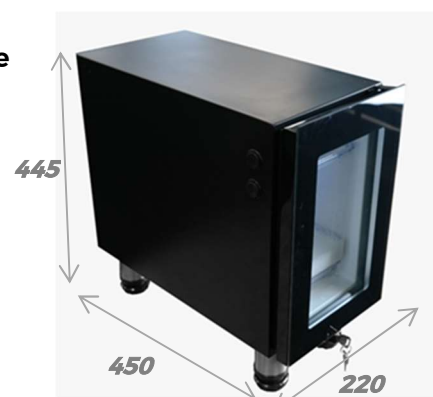

Elo Ecofridge

Frigo à lait à associer aux machines ELO LATTEPRO et ELO CAFFELATTE

Détails

- Porte en verre pour avoir une visibilité sur le niveau de lait dans la cellule
- cellule lait d'une contenance de 4 litres
- Pieds ajustables en hauteur
- verrouillage avec clé

Caractéristiques techniques

- Tension d'alimentation : 220-240V - 50/60 Hz - 0.5A
- Réfrigérant : R600a / 12g
- Classe climatique 3,4,5

Poids : 12 kg

12 machines / palette

Garantie 1 an pièces et assistance technique